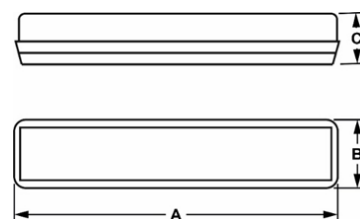

VOLTER SAMSUNG LED

OPRAWY LED

CZ: LED svítidlo/ SK: LED svetidlo/ EN: LED lamp

INDEX	ABC		Lm	Lm	Tc[K]		A [mm]	[mm]	C [mm]	
008304	Volter LED	40W	4000 lm	100 lm/W	4000K	Czarny Černá Čierny Black	1190	85	72	5902808807551
008316	Volter LED	70W	7000 lm	100 lm/W	4000K		1490	86	72	5902808807575

AC 230V	SMD LED	120°	
IP	PF	IK	CRI/Ra
65	0,9	09	80

Uwagi / Komentář / Komentáre

PL: Zasilacz w komplecie

CZ: Napájení je součástí dodávky

SK: Napájanie je súčasťou dodávky

EN: Power supply included

Materiál / Materiál / Material

PL: Tworzywo sztuczne PC

CZ: PC Plast

SK: PC Plast

EN: PC Plastic

Optymalne warunki eksploatacji:

Optimální provozní podmínky:

Optimálne prevádzkové podmienky:

Optimal operating conditions:

PL: temperatura.: od -25°C do +60°C

wilgotność: <85% ciśnienie: 690-1060 hPa

CZ: teplota: od -25 ° C do + 60° C

vlhkost: <85% tlak: 690-1060 hPa

SK: teplota: od -25 ° C do + 60 ° C

vlhkost: <85% tlak: 690-1060 hPa

EN: temperature: from -25 ° C to + 60 ° C

humidity: <85% pressure: 690-1060 hPa

Brulux

www.bowi.com.pl